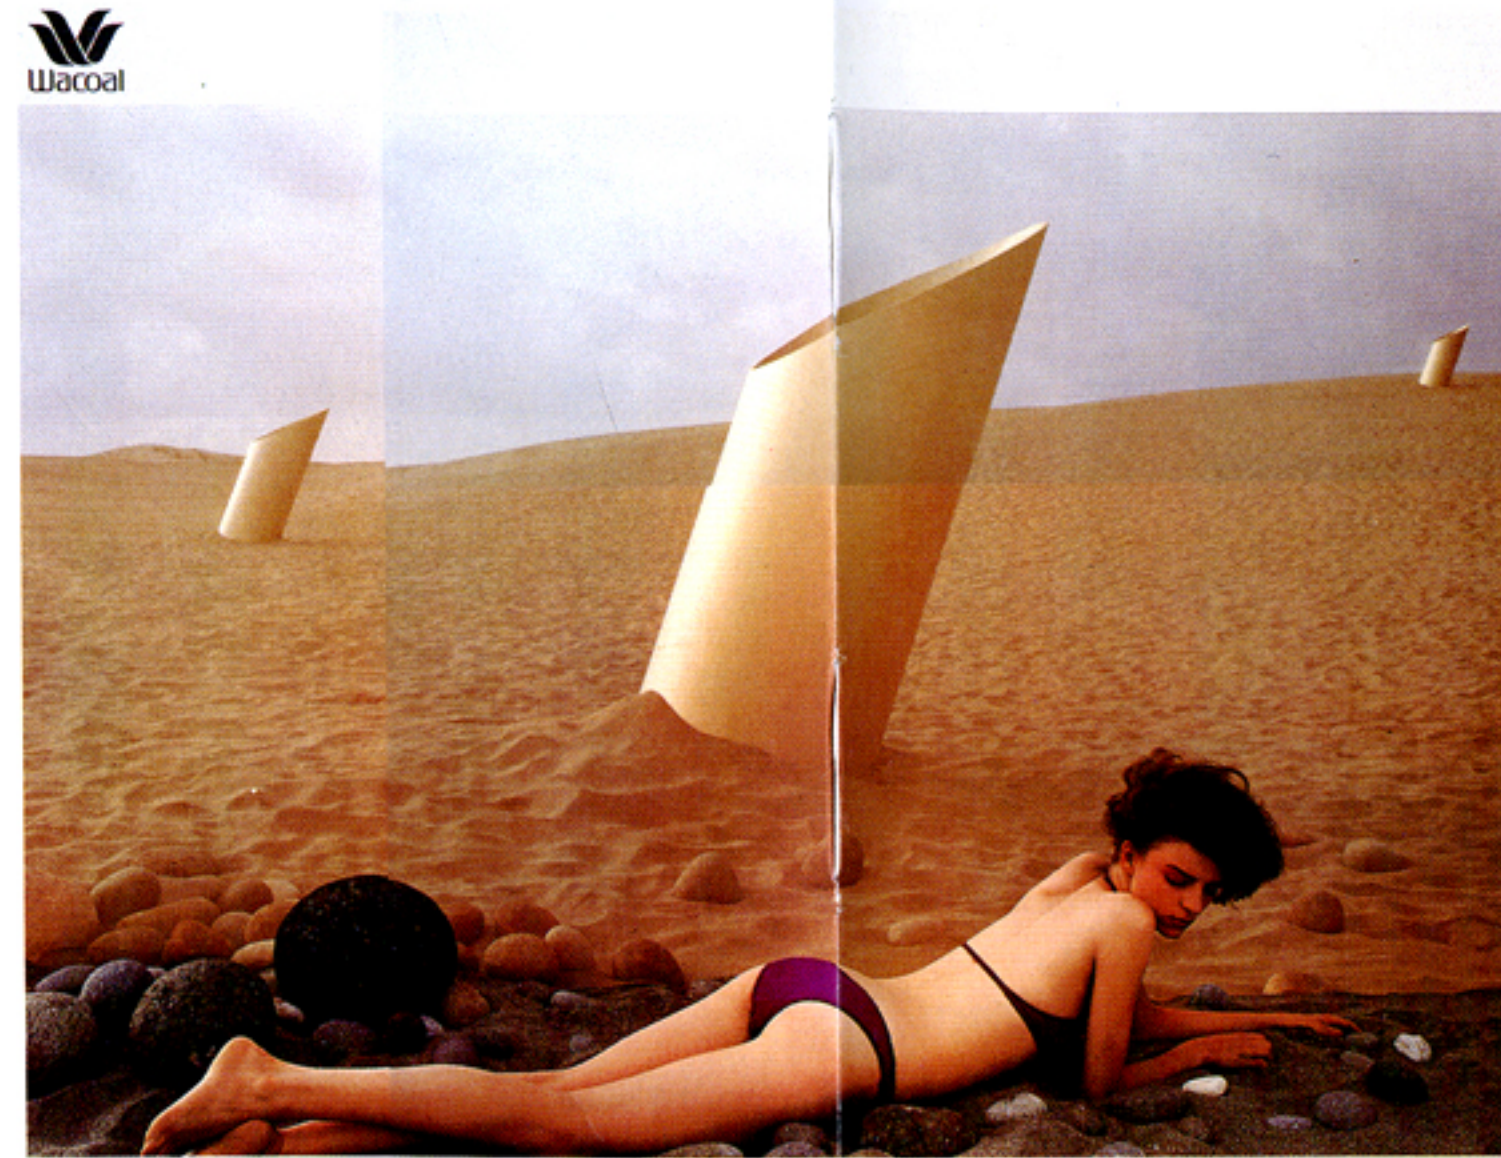

132a

132b

creative director——加藤英夫 hideo kato
art director——北谷茂久 shigehisa kitatani
designer——水谷孝次 koji mizutani
北谷茂久 shigehisa kitatani
photographer——与田弘志 hiroshi yoda
copywriter——加藤英夫 hideo kato
advertiser——サントリー株式会社 suntory ltd.

133a

133b

133c

133d

creative director——栗野牧夫 makio awano
art director——北谷茂久 shigehisa kitatani
designer——水谷孝次 koji mizutani (a-d)
北谷茂久 shigehisa kitatani
photographer——与田弘志 hiroshi yoda (a-b)
小暮 徹 toru kogure (c-d)
copywriter——栗野牧夫 makio awano
advertiser——株式会社 wacoal corp.